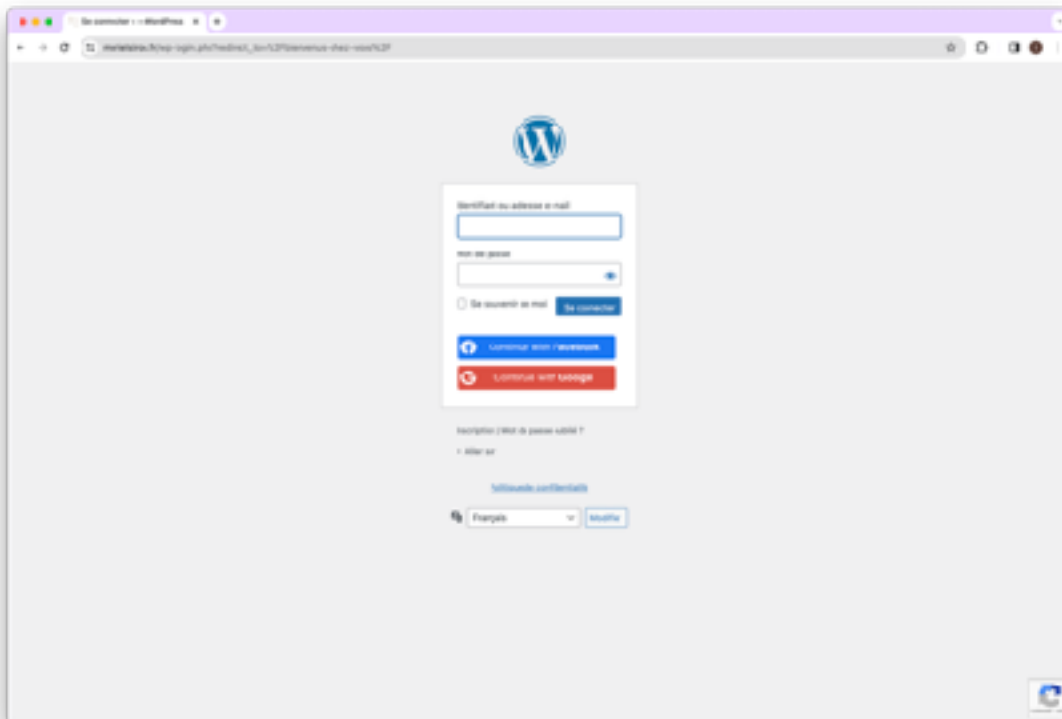

COMMENT RETROUVER MON CALENDRIER DE L'AVENT MURIEL SIRON ?

1. Allez sur le site murielsiron.fr

2. Cliquez sur la rubrique MON COMPTE dans l'en-tête du site

3. Renseignez l'email et le mot de passe entré lors de votre inscription