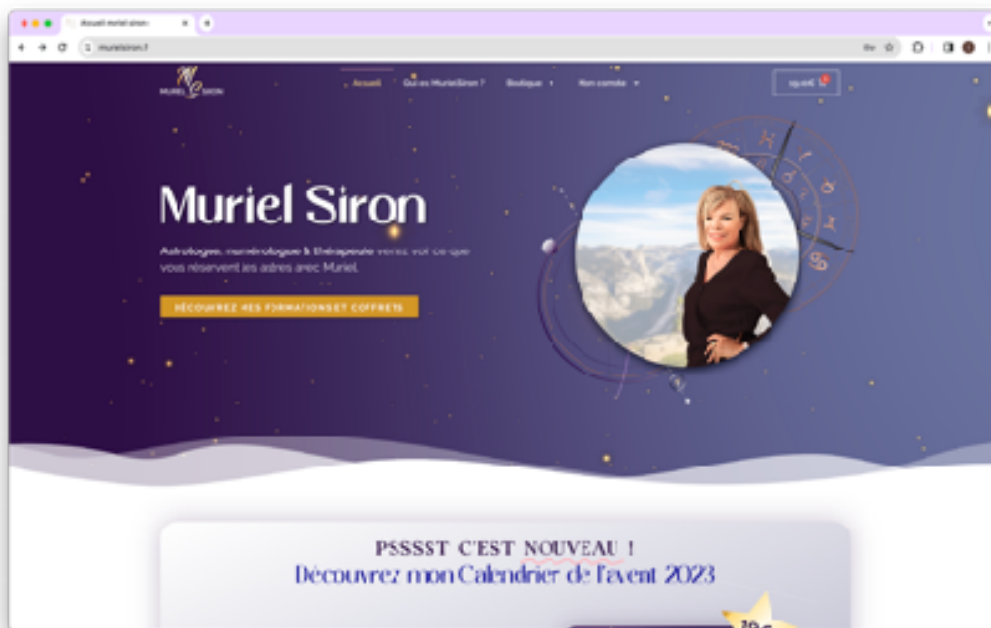

COMMENT RETROUVER MON CALENDRIER DE L'AVENT MURIEL SIRON ?

1. Allez sur le site murielsiron.fr

2. Cliquez sur la rubrique MON COMPTE dans l'en-tête du site

3. Renseignez l'email et le mot de passe entré lors de votre inscription

4. Cliquez sur la rubrique « calendrier de l'avent 2023 »

5. Bravo vous êtes sur votre calendrier de l'avent