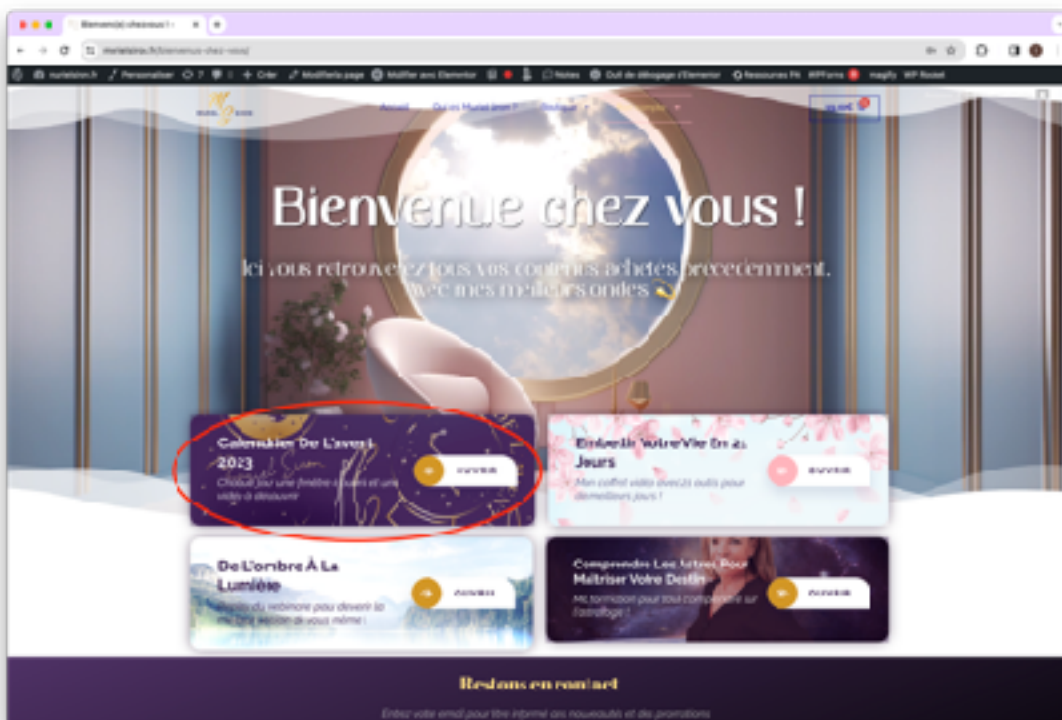

COMMENT RETROUVER MON CALENDRIER DE L'AVENT MURIEL SIRON ?

1. Allez sur le site murielsiron.fr

2. Cliquez sur la rubrique MON COMPTE dans l'en-tête du site

3. Renseignez l'email et le mot de passe entré lors de votre inscription

4. Cliquez sur la rubrique « calendrier de l'avent 2023 »

5. Bravo vous êtes sur votre calendrier de l'avent