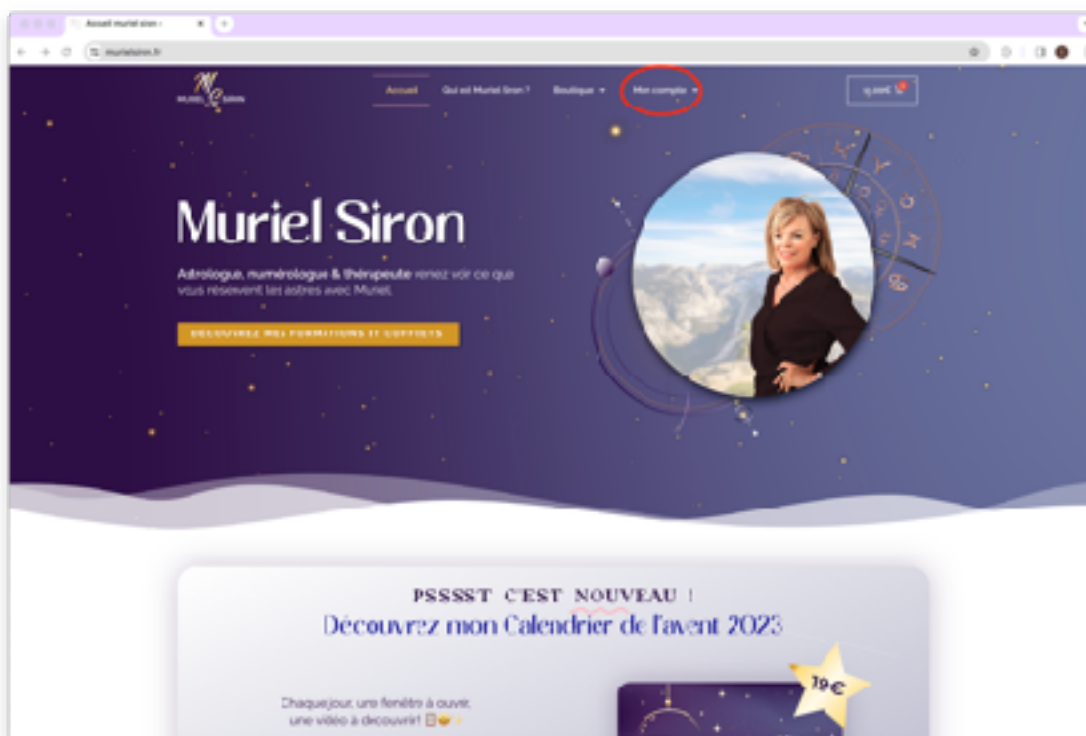

COMMENT RETROUVER MON CALENDRIER DE L'AVENT MURIEL SIRON ?

1. Allez sur le site murielsiron.fr

2. Cliquez sur la rubrique MON COMPTE dans l'en-tête du site

3. Renseignez l'email et le mot de passe entré lors de votre inscription

4. Cliquez sur la rubrique « calendrier de l'avent 2023 »

5. Bravo vous êtes sur votre calendrier de l'avent